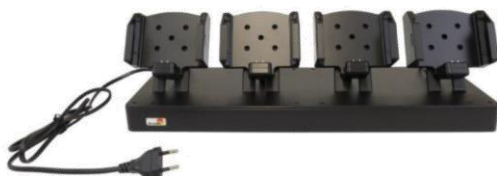

**SOURCE DE COURANT**

Allume cigare USB standard 12/24V  
PN: 13F280007

Adaptateur Pump Express  
PN: 13F280008

**MISE EN CHARGE**

Station de rechargement  
simple slot  
PN: 13F280001

Station de rechargement 4 slots  
avec ALIM  
PN: 13F280002

Support véhicule actif 12/24V version  
« allume cigare USB » + bras  
PN: 13F280006-1

**MONTAGE**

Coque avec système d'accrochage rapide  
PN: 13F280003

Support véhicule passif avec bras + ventouse  
compatible avec la coque  
PN: 13F280006-2